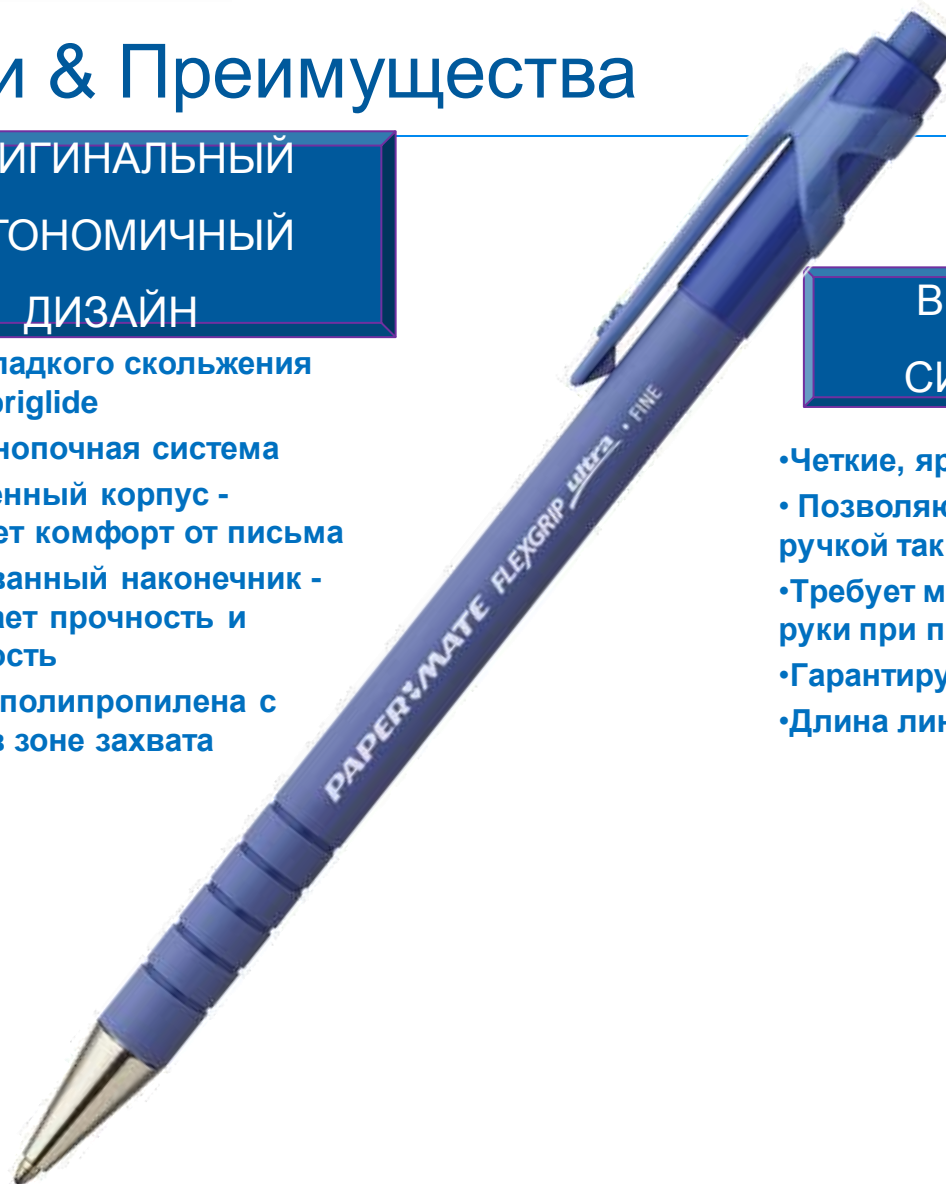

Особенности & Преимущества

ОРИГИНАЛЬНЫЙ ЭРГОНОМИЧНЫЙ ДИЗАЙН

- Система гладкого скольжения чернил Lubriglide
- Удобная кнопочная система
- Прорезиненный корпус - Увеличивает комфорт от письма
- Никелированный наконечник - обеспечивает прочность и долговечность
- Корпус из полипропилена с кольцами в зоне захвата

ВПЕЧАТЛЯЮЩАЯ СИСТЕМА ПИСЬМА

- Четкие, яркие цвета
- Позволяют писать шариковой ручкой так же гладко, как роллером
- Требуеет минимальных усилий от руки при письме
- Гарантирует ровные чистые линии
- Длина линии 1 460 м (F) и 1 220 м (M)