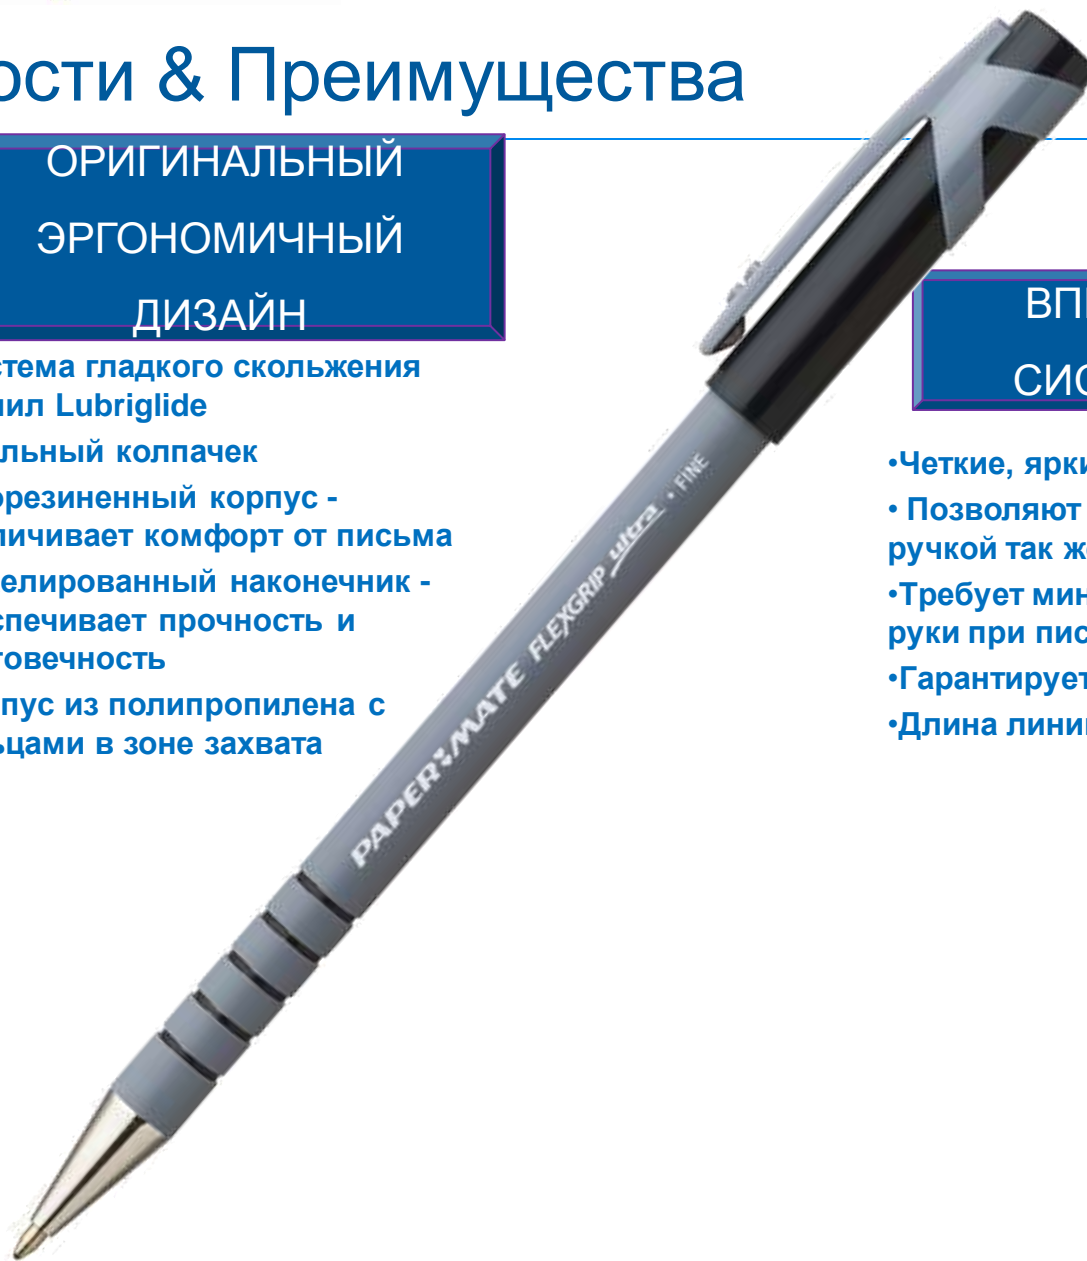

Особенности & Преимущества

ОРИГИНАЛЬНЫЙ ЭРГОНОМИЧНЫЙ ДИЗАЙН

- Система гладкого скольжения чернил Lubriglide
- Стильный колпачек
- Прорезиненный корпус - Увеличивает комфорт от письма
- Никелированный наконечник - обеспечивает прочность и долговечность
- Корпус из полипропилена с кольцами в зоне захвата

ВПЕЧАТЛЯЮЩАЯ СИСТЕМА ПИСЬМА

- Четкие, яркие цвета
- Позволяют писать шариковой ручкой так же гладко, как роллером
- Требуеет минимальных усилий от руки при письме
- Гарантирует ровные чистые линии
- Длина линии 1 460 м (F) и 1 220 м (M)